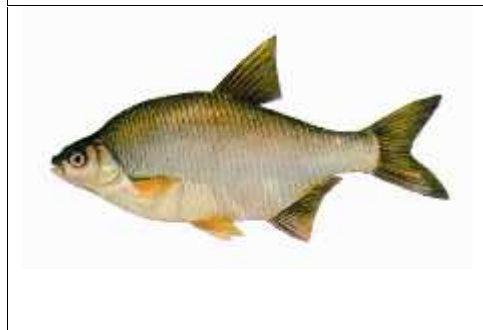

Солнечный окунь

лат: *Lepomis gibbosus*
размер: 15 - 20 см. вес: 100-450 гр.
Период: круглогодично
Наживка: черви, насекомые, хлеб
Размер крючка: 6-10 Леска: 0.12-0.18 мм

Уклейка

лат: *Alburnus alburnus*
размер: 8 - 12 см. вес: 10-20 гр.
Период: круглогодично
Наживка: тесто, насекомые, хлеб
Размер крючка: 16-18 Леска: 0.10-0.12 мм

Красногубый жерех

лат: *Aspius aspius*
размер: 35 - 45 см. вес: 0.5-1.5 кг
Период: Весна-Осень
Наживка: мелкие рыбы, насекомые, черви
Размер крючка: 12-8 Леска: 0.25-0.35 мм

Красный Болотный Рак

лат: *Procambarus clarkii*
размер: 12 - 15 см. вес: 20-30 гр.
Период: Весна-Осень
Наживка: мелкие рыбы, мясо, печень

Густера

лат: *Blicca bjoerkna*
размер: 15 - 20 см. вес: 50-150 гр.
Период: круглогодично
Наживка: кукуруза, хлеб, картофель вареный
Размер крючка: 14-12 Леска: 0.12-0.20 мм

	<p>: <i>Ictalurus punctatus</i></p> <p>: 25 - 45 . : 0.5-1 .</p> <p>: -</p> <p>: , , , ,</p> <p>: 6 : 0.30-0.35</p>
	<p>: <i>Rutilus rutilus</i></p> <p>: 15 - 20 . : 100-250 .</p> <p>:</p> <p>: ,</p> <p>: 14-12 : 0.12-0.15</p>
	<p>: <i>Cyprinus carpio</i></p> <p>: 20 - 35 . : 0.5-2 .</p> <p>: ()</p> <p>: , , , ,</p> <p>: 6 : 0.25-0.35</p>
	<p>: <i>Micropterus salmoides</i></p> <p>: 20 - 35 . : 0.5-1 .</p> <p>: -</p> <p>: , ,</p> <p>: 2- 6 : 0.25-0.30</p>
	<p>: <i>Stizostedion lucioperca</i></p> <p>: 35 - 70 . : 0.5-3 .</p> <p>:</p> <p>: , ,</p> <p>: 6 : 0.30-0.40</p>
	<p>: <i>perca fluviatilis</i></p> <p>: 18 - 25 . : 200-400 .</p> <p>:</p> <p>: , ,</p> <p>: 12-8 : 0.25-0.30</p>