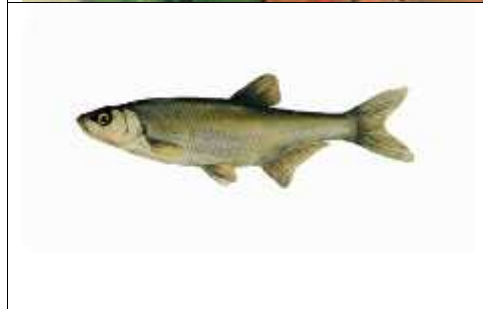

Солнечный окунь

лат: *Lepomis gibbosus*
размер: 15 - 20 см. вес: 100-450 гр.
Период: круглогодично
Наживка: черви, насекомые, хлеб
Размер крючка: 6-10 Леска: 0.12-0.18 мм

Уклейка

лат: *Alburnus alburnus*
размер: 8 - 12 см. вес: 10-20 гр.
Период: круглогодично
Наживка: тесто, насекомые, хлеб
Размер крючка: 16-18 Леска: 0.10-0.12 мм

Красногубый жерех

лат: *Aspius aspius*
размер: 35 - 45 см. вес: 0.5-1.5 кг
Период: Весна-Осень
Наживка: мелкие рыбы, насекомые, черви
Размер крючка: 12-8 Леска: 0.25-0.35 мм

Красный Болотный Рак

лат: *Procambarus clarkii*
размер: 12 - 15 см. вес: 20-30 гр.
Период: Весна-Осень
Наживка: мелкие рыбы, мясо, печень

Густера

лат: *Blicca bjoerkna*
размер: 15 - 20 см. вес: 50-150 гр.
Период: круглогодично
Наживка: кукуруза, хлеб, картофель вареный
Размер крючка: 14-12 Леска: 0.12-0.20 мм

	<p>: <i>Ictalurus punctatus</i></p> <p>: 25 - 45 . : 0.5-1 .</p> <p>: -</p> <p>: , , , ,</p> <p>: 6 : 0.30-0.35</p>
	<p>: <i>Rutilus rutilus</i></p> <p>: 15 - 20 . : 100-250 .</p> <p>:</p> <p>: ,</p> <p>: 14-12 : 0.12-0.15</p>
	<p>: <i>Cyprinus carpio</i></p> <p>: 20 - 35 . : 0.5-2 .</p> <p>: ()</p> <p>: , , , ,</p> <p>: 6 : 0.25-0.35</p>
	<p>: <i>Micropterus salmoides</i></p> <p>: 20 - 35 . : 0.5-1 .</p> <p>: -</p> <p>: , ,</p> <p>: 2- 6 : 0.25-0.30</p>
	<p>: <i>Stizostedion lucioperca</i></p> <p>: 35 - 70 . : 0.5-3 .</p> <p>:</p> <p>: , ,</p> <p>: 6 : 0.30-0.40</p>
	<p>: <i>perca fluviatilis</i></p> <p>: 18 - 25 . : 200-400 .</p> <p>:</p> <p>: , ,</p> <p>: 12-8 : 0.25-0.30</p>